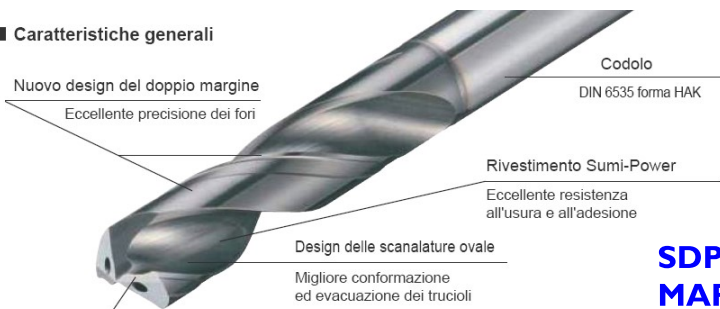

SCADENZA VALIDITA' 30 SETTEMBRE 2019 O FINO ESAURIMENTO SCORTE

Caratteristiche generali

SDP PUNTA PER ACCIAIO E GHISA A DOPPIO MARGINE CON ADDUZIONE REFRIGERANTE

Struttura di rivestimento

Caratteristiche generali

Vantaggi

- Soluzione specifica e ottimale per una vasta gamma di applicazioni
- Parametri per prestazioni ideali, massimo avanzamento, stabilità e lunga durata dell'utensile
- Design con doppio margine per fori di alta precisione
- Buon bilanciamento fra elevata resistenza all'usura e solidità
- Tagliente curvo, ottimo per una miglior evacuazione del truciolo
- Prestazioni affidabili e di elevata produttività

SDM PUNTA PER ACCIAIO INOSSIDABILE E ACCIAI DOLCI A SINGOLO MARGINE CON ADDUZIONE REFRIGERANTE

Vantaggi

- Elevata affidabilità di processo nell'acciaio inossidabile e nell'acciaio a basso tenore di carbonio
- Utilizzabile sulle macchine a basse prestazioni! (→evita il sovraccarico!)
- Elevata qualità superficiale nel foro
- Tagliente più affilato
- Elevata resistenza all'adesione grazie al rivestimento "Sumi Power"