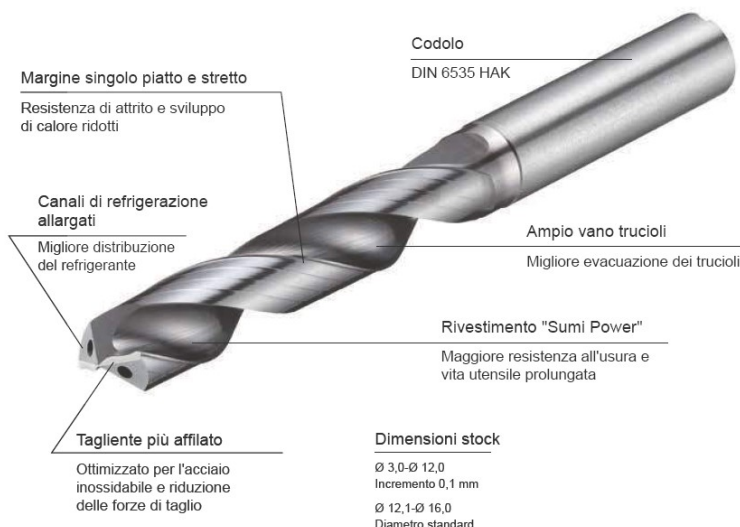

SCADENZA VALIDITA' 30 SETTEMBRE 2019 O FINO ESAURIMENTO SCORTE

Caratteristiche generali

SDP PUNTA PER ACCIAIO E GHISA A DOPPIO MARGINE CON ADDUZIONE REFRIGERANTE

Struttura di rivestimento

Caratteristiche generali

Vantaggi

- Soluzione specifica e ottimale per una vasta gamma di applicazioni
- Parametri per prestazioni ideali, massimo avanzamento, stabilità e lunga durata dell'utensile
- Design con doppio margine per fori di alta precisione
- Buon bilanciamento fra elevata resistenza all'usura e solidità
- Tagliente curvo, ottimo per una miglior evacuazione del truciolo
- Prestazioni affidabili e di elevata produttività

SDM PUNTA PER ACCIAIO INOSSIDABILE E ACCIAI DOLCI A SINGOLO MARGINE CON ADDUZIONE REFRIGERANTE

Vantaggi

- Elevata affidabilità di processo nell'acciaio inossidabile e nell'acciaio a basso tenore di carbonio
- Utilizzabile sulle macchine a basse prestazioni! (→evita il sovraccarico!)
- Elevata qualità superficiale nel foro
- Tagliente più affilato
- Elevata resistenza all'adesione grazie al rivestimento "Sumi Power"